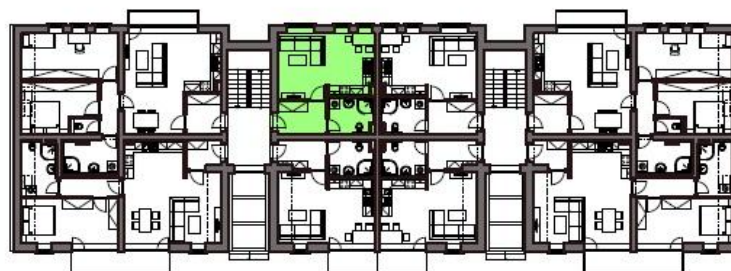

Byt č.: **C2.10**
Typ bytu: **1+KK**
Podlaží: **2. NP**

210.1	zádveří	6,6
210.2	obývací pokoj s kuchyní	22,7
210.3	koupelna+wc	6,0
	sklep	3,2
	svislé konstrukce	1,1
Podlahová plocha bytu		39,5
Plocha celkem		39,5

BYTOVÁ JEDNOTKA C2.10

PŮDORYS BYTOVÉ JEDNOTKY C2.10

SCHEMA OBJEKTU BD C2

ŘEZ OBJEKTEM C2

Upozornění:

Plochy jednotlivých místností jsou pouze orientační.
Vyobrazené zařízení v plánech bytů (nábytek, kuch. linka, elektrické spotřebiče atd.) není součástí dodávky.