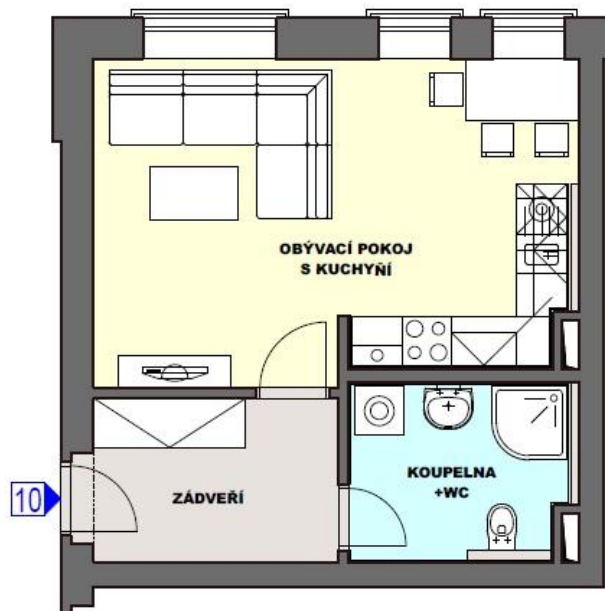

Byt č.: **C2.10**
Typ bytu: **1+KK**
Podlaží: **2. NP**

210.1	zádveří	6,6
210.2	obývací pokoj s kuchyní	22,7
210.3	koupelna+wc	6,0
	sklep	3,2
	svislé konstrukce	1,1
Podlahová plocha bytu		39,5
Plocha celkem		39,5

BYTOVÁ JEDNOTKA C2.10

PŮDORYS BYTOVÉ JEDNOTKY C2.10

SCHEMA OBJEKTU BD C2

ŘEZ OBJEKTEM C2

Upozornění:

Plochy jednotlivých místností jsou pouze orientační.
Vyobrazené zařízení v plánech bytů (nábytek, kuch. linka, elektrické spotřebiče atd.) není součástí dodávky.