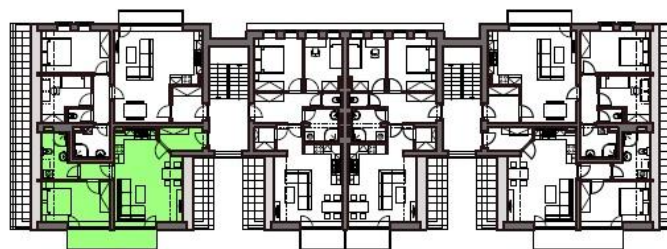

Byt č.: **C1.16**
Typ bytu: **2+KK**
Podlaží: **3. NP**

BYTOVÁ JEDNOTKA C1.16

PŮDORYS BYTOVÉ JEDNOTKY C1.16

116.1	zádveří	4,8
116.2	obývací pokoj s kuchyní	25,7
116.3	koupelna+wc	6,5
116.4	chodba	2,7
116.5	ložnice	12,3
	sklep	3,2
	svislé konstrukce	1,9
	Podlahová plocha bytu	57,1
116.6	balkon	8,0
	Plocha celkem	65,1

SCHEMA OBJEKTU BD C1

ŘEZ OBJEKTEM C1

Upozornění:

Plochy jednotlivých místností jsou pouze orientační.
Vyobrazené zařízení v plánech bytů (nábytek, kuch. linka, elektrické spotřebiče atd.) není součástí dodávky.