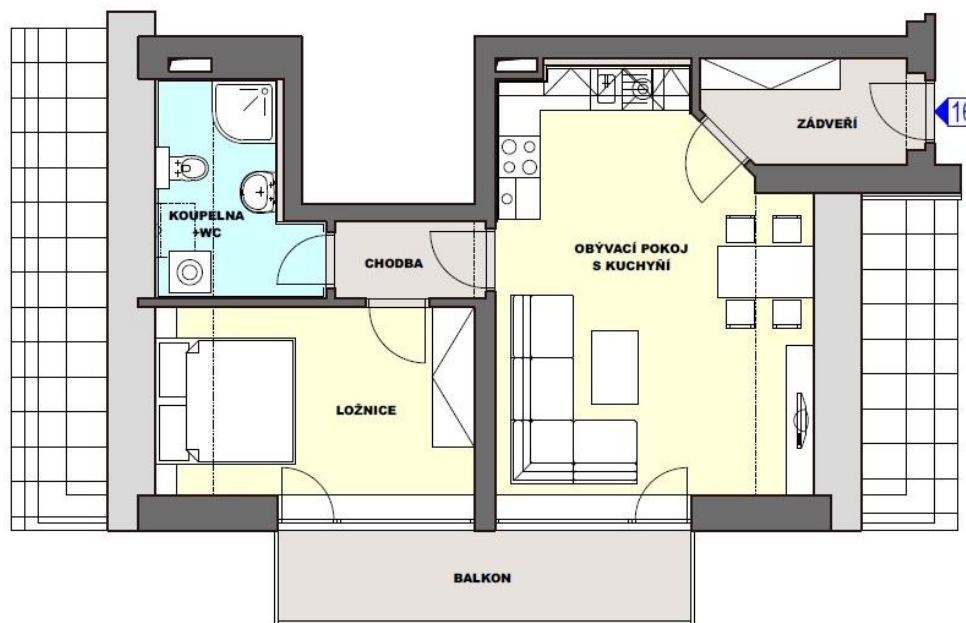

Byt č.: **C1.16**
Typ bytu: **2+KK**
Podlaží: **3. NP**

BYTOVÁ JEDNOTKA C1.16

PŮDORYS BYTOVÉ JEDNOTKY C1.16

116.1	zádveří	4,8
116.2	obývací pokoj s kuchyní	25,7
116.3	koupelna+wc	6,5
116.4	chodba	2,7
116.5	ložnice	12,3
	sklep	3,2
	svislé konstrukce	1,9
	Podlahová plocha bytu	57,1
116.6	balkon	8,0
	Plocha celkem	65,1

SCHEMA OBJEKTU BD C1

ŘEZ OBJEKTEM C1

Upozornění:

Plochy jednotlivých místností jsou pouze orientační.
Vyobrazené zařízení v plánech bytů (nábytek, kuch. linka, elektrické spotřebiče atd.) není součástí dodávky.