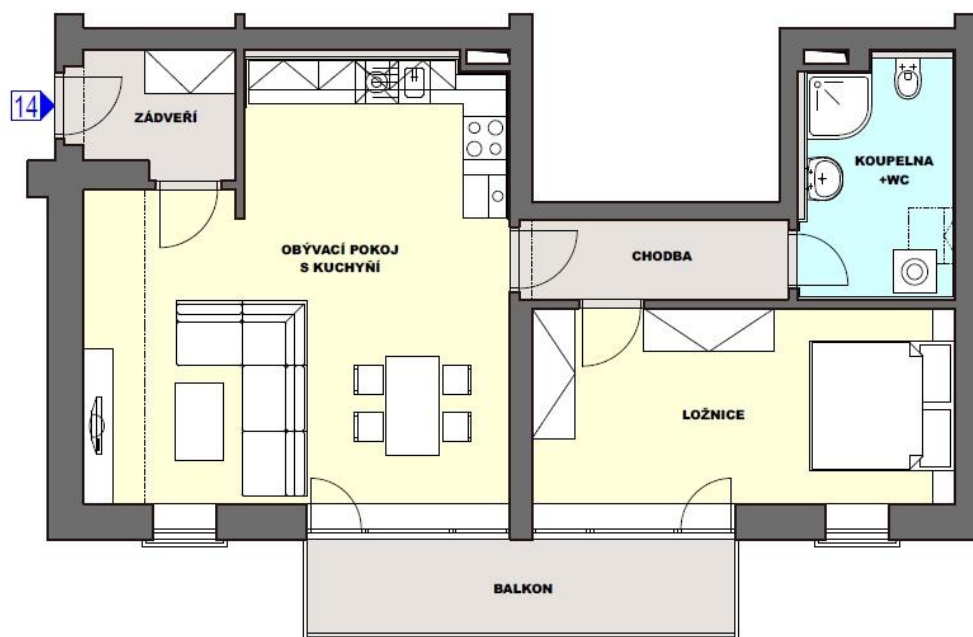

Byt č.: **C1.14**
Typ bytu: **2+KK**
Podlaží: **2. NP**

114.1	zádveř	4,1
114.2	obývací pokoj s kuchyní	32,5
114.3	koupelna+wc	7,2
114.4	chodba	4,4
114.5	ložnice	15,8
	sklep	3,2
	svislé konstrukce	2,5
	Podlahová plocha bytu	69,7
114.6	balkon	8,0
	Plocha celkem	77,6

BYTOVÁ JEDNOTKA C1.14

PŮDORYS BYTOVÉ JEDNOTKY C1.14

SCHEMA OBJEKTU BD C1

ŘEZ OBJEKTEM C1

Upozornění:

Plochy jednotlivých místností jsou pouze orientační.
Vyobrazené zařízení v plánech bytů (nábytek, kuch. linka, elektrické spotřebiče atd.) není součástí dodávky.