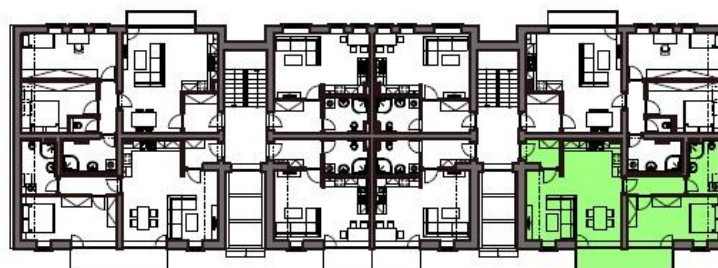

Byt č.: **C1.14**
Typ bytu: **2+KK**
Podlaží: **2. NP**

114.1	zádveř	4,1
114.2	obývací pokoj s kuchyní	32,5
114.3	koupelna+wc	7,2
114.4	chodba	4,4
114.5	ložnice	15,8
	sklep	3,2
	svislé konstrukce	2,5
	Podlahová plocha bytu	69,7
114.6	balkon	8,0
	Plocha celkem	77,6

BYTOVÁ JEDNOTKA C1.14

PŮDORYS BYTOVÉ JEDNOTKY C1.14

SCHEMA OBJEKTU BD C1

ŘEZ OBJEKTEM C1

Upozornění:

Plochy jednotlivých místností jsou pouze orientační.
Vyobrazené zařízení v plánech bytů (nábytek, kuch. linka, elektrické spotřebiče atd.) není součástí dodávky.