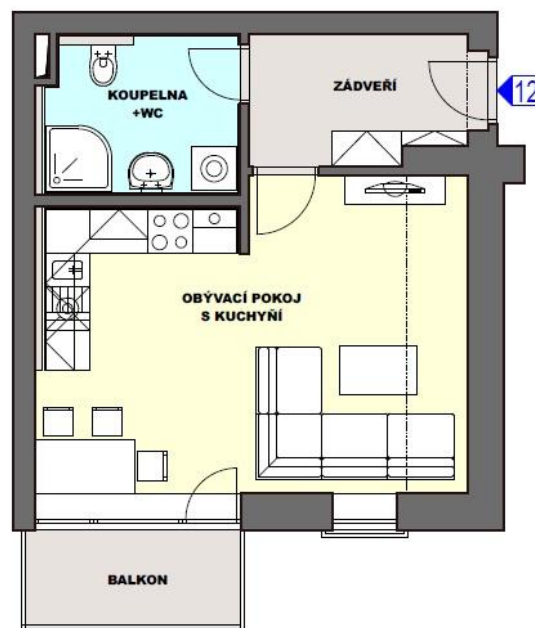

Byt č.: **C1.12**  
Typ bytu: **1+KK**  
Podlaží: **2. NP**

112.1	zádveří	5,8
112.2	obývací pokoj s kuchyní	24,3
112.3	koupelna+wc	6,0
	sklep	3,2
	svislé konstrukce	1,3
<b>Podlahová plocha bytu</b>		<b>40,5</b>
112.4	balkon	4,0
<b>Plocha celkem</b>		<b>44,5</b>

### BYTOVÁ JEDNOTKA C1.12 PŮDORYS BYTOVÉ JEDNOTKY C1.12

#### SCHEMA OBJEKTU BD C1