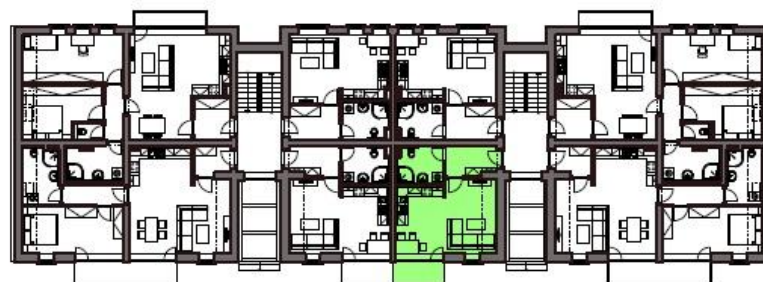

Byt č.: **C1.12**  
Typ bytu: **1+KK**  
Podlaží: **2. NP**

112.1	zádveří	5,8
112.2	obývací pokoj s kuchyní	24,3
112.3	koupelna+wc	6,0
	sklep	3,2
	svislé konstrukce	1,3
<b>Podlahová plocha bytu</b>		<b>40,5</b>
112.4	balkon	4,0
<b>Plocha celkem</b>		<b>44,5</b>

### BYTOVÁ JEDNOTKA C1.12 PŮDORYS BYTOVÉ JEDNOTKY C1.12

#### SCHEMA OBJEKTU BD C1