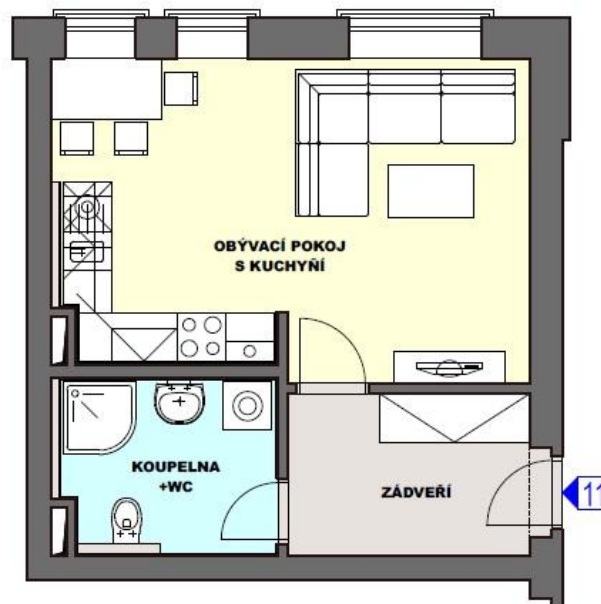

Byt č.: **C1.11**  
Typ bytu: **1+KK**  
Podlaží: **2. NP**

111.1	zádveří	6,6
111.2	obývací pokoj s kuchyní	22,7
111.3	koupelna+wc	6,0
	sklep	3,2
	svislé konstrukce	1,1
<b>Podlahová plocha bytu</b>		<b>39,5</b>
<b>Plocha celkem</b>		<b>39,5</b>

## BYTOVÁ JEDNOTKA C1.11

PŮDORYS BYTOVÉ JEDNOTKY C1.11

SCHEMA OBJEKTU BD C1

ŘEZ OBJEKTEM C1

### Upozornění:

Plochy jednotlivých místností jsou pouze orientační.  
Vyobrazené zařízení v plánech bytů (nábytek, kuch. linka, elektrické spotřebiče atd.) není součástí dodávky.