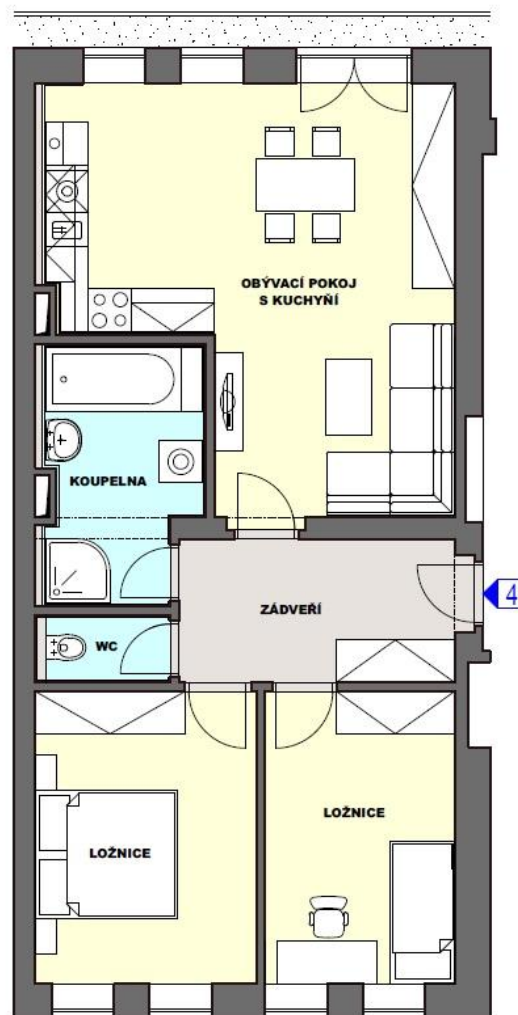

Byt č.: **C1.4**
Typ bytu: **3+KK**
Podlaží: **1. NP**

11.1	zádveří	8,8
11.2	obývací pokoj s kuchyní	29,6
11.3	WC	1,8
11.4	koupelna	8,0
11.5	ložnice	11,0
11.6	ložnice	12,8
	svislé konstrukce	3,0
	sklep	3,2
Podlahová plocha bytu		78,3
Plocha celkem		78,3

Upozornění:

Plochy jednotlivých místností jsou pouze orientační.
Vyobrazené zařízení v plánech bytů (nábytek, kuch. linka, elektrické spotřebiče atd.) není součástí dodávky.

DEVELOPER:

FATO real s.r.o., člen holdingu FATO

Prodejní kancelář:

Dřevošská 904, 500 03 Hradec Králové
tel.: 603 299 904, e-mail: buchta@fato.cz

BYTOVÁ JEDNOTKA C1.4

PŮDORYS BYTOVÉ JEDNOTKY C1.4

ŘEZ OBJEKTEM C1